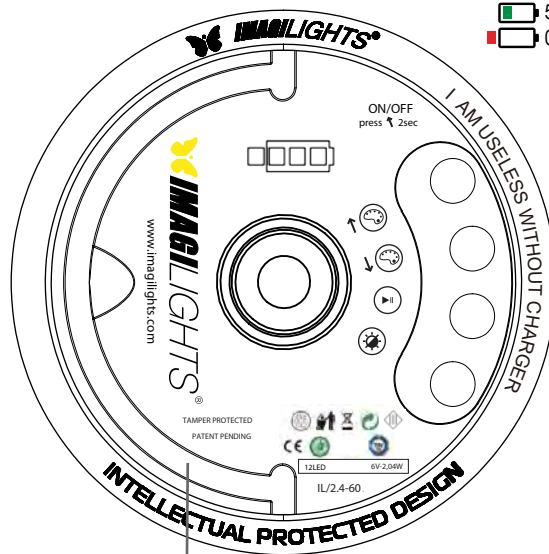

Светильник

Модельный ряд с кодом IL2.4-54

Металлическое кольцо для подвеса светильника

Модельный ряд с кодом IL2.4-60

Металлическое кольцо для подвеса светильника

Индикатор аккумулятора

- 66% - 100%
- 33% - 66%
- 5% - 33%
- 0% - 5%

Нажмите и удерживайте более 2сек. «color up» для включения / выключения светильника

COLORS UP ↑

COLOR UP: Выбор между 24 предустановленными цветами.

COLORS DOWN ↓

COLOR DOWN: Выбор между 24 предустановленными цветами.