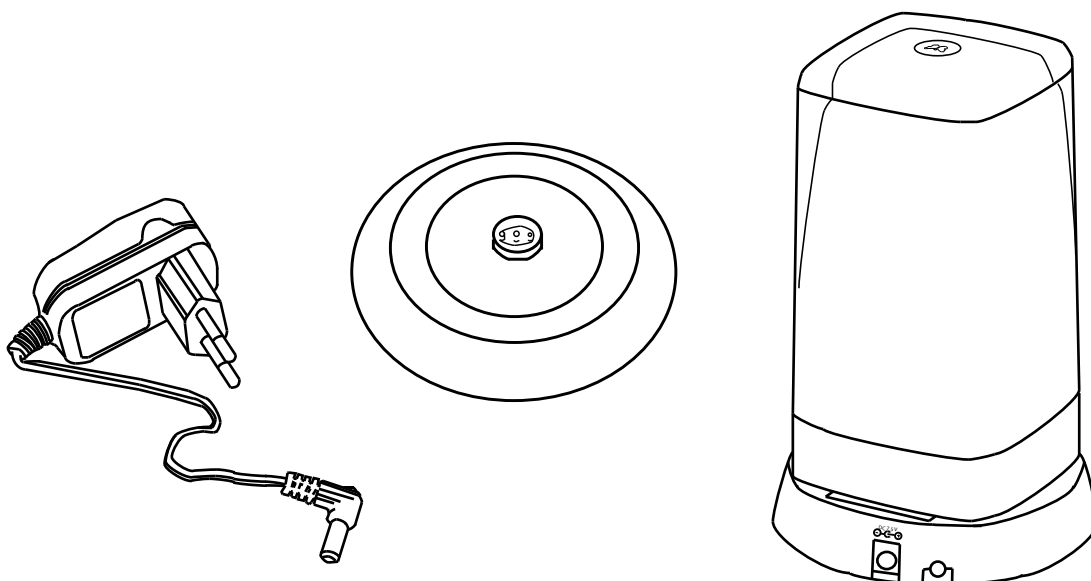

Спасибо за Ваш выбор светильников IMAGILIGHTS®

Внимательно ознакомьтесь с данной инструкцией перед применением. Всегда используйте лампу в соответствии с данной инструкцией. Несоблюдение требований аннулирует гарантию. IMAGILIGHTS® отказывается от какой-либо ответственности за неправильное использование продукта или зарядного устройства в сочетании с другим продуктом, который может быть неисправен, опасен или неуместен.

Спецификация

Количество LED	12
Срок жизни LED	+50.000 часов
Аккумулятор	3.7 В Li-Polymer - 2400 мАч
Емкость аккумулятора	2400 мАч
Потребление	2.04 Вт
Удаленное управление	ИК пульт

Материал

Пластик: PMMA + PC

Перед первым использованием

Для продления времени автономной работы светильника, пожалуйста, следуйте следующим рекомендациям:

1) Установите светильник на подключенную зарядную станцию
2) Полностью зарядите светильник на зарядной станции, это займет не менее 8 часов. Во время зарядки светильника горит красный индикатор. Когда загорится зеленый индикатор, светильник полностью заряжен.

Перед последующей зарядкой светильника полностью его разрядите. Мы рекомендуем провести не менее 5-6 циклов полного заряда/разряда для оптимальной работы светильника.

Светильник автоматически выключится при помещении его на зарядную платформу. Это существенно продлевает срок службы аккумулятора.