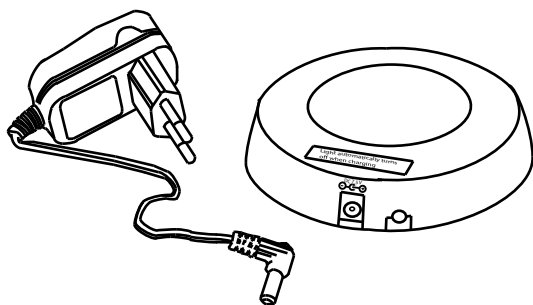

Зарядка светильника

Зарядная станция MOM 1 MINI CHARGER для зарядки одного светильника. Используется адаптер Вход 100-240В AC~50/60 Гц - Выход DC 6В 1А