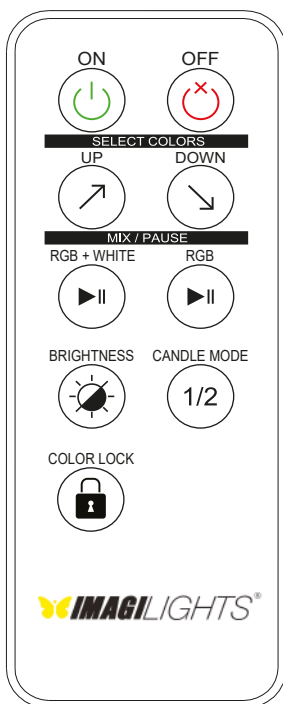

Светильник

Модельный ряд с кодом IL2.4-54

Металлическое кольцо для подвеса светильника

Модельный ряд с кодом IL2.4-60

Металлическое кольцо для подвеса светильника

Индикатор аккумулятора

- 66% - 100%
- 33% - 66%
- 5% - 33%
- 0% - 5%

Нажмите и удерживайте более 2сек. «color up» для включения / выключения светильника

COLORS UP ↑

COLOR UP: Выбор между 24 предустановленными цветами.

COLORS DOWN ↓

COLOR DOWN: Выбор между 24 предустановленными цветами.

BRIGHTNESS

Выбор 1 из 4 уровней яркости.

ИК пульт управления

COLOR UP & DOWN: Выбор между 24 предустановленными цветами.

Запуск режима цветового Микса (160.000 цветов) 1 цикл занимает 14 минут, и будет повторяться без перерыва. Для фиксации цвета нажмите на кнопке снова. Для продолжения цветового Микса, нажмите кнопку еще раз.

BRIGHTNESS: Выбор 1 из 4 уровней яркости.

CANDLE MODE: Выбор эффекта свечи 1 (желтый) или 2 (оранжевый).

COLOR LOCK*: Нажмите несколько раз на эту кнопку для блокировки клавиш управления на самом светильнике. Нажмите кнопку еще раз для разблокировки или поставьте на зарядную станцию.